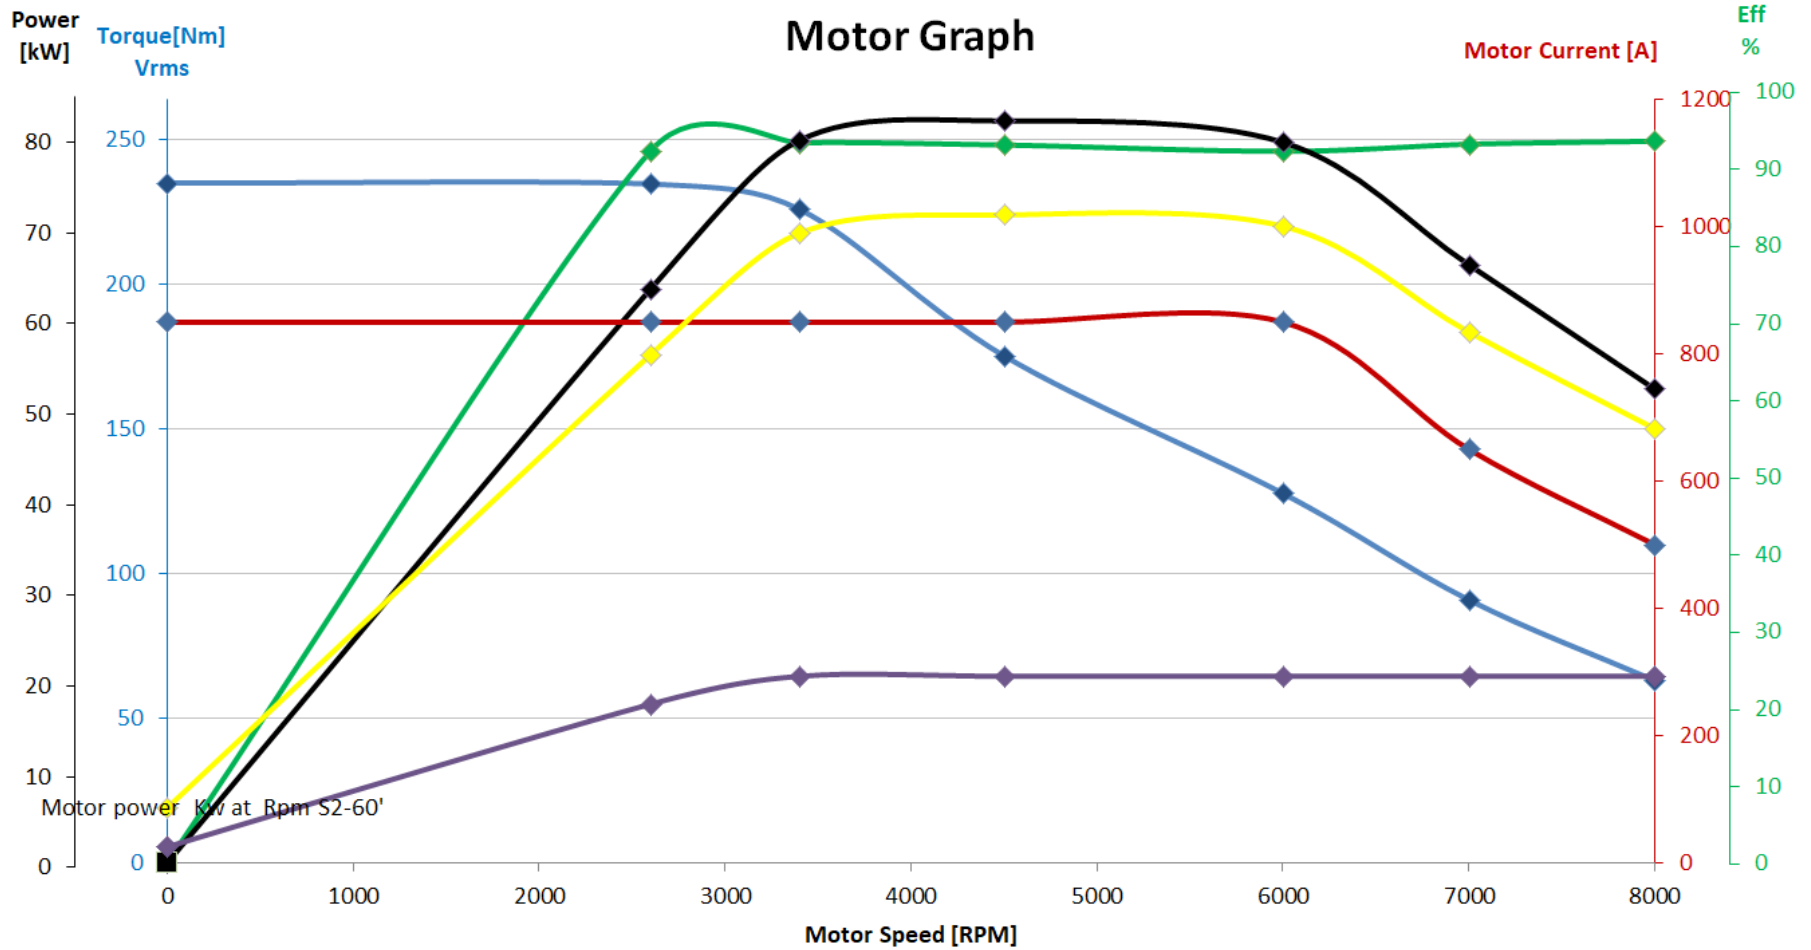

NetGain Motors, Inc.

800 South State Street / Suite 4 / Lockport, IL 60441 / 630-243-9100 / 630-685-4054 (FAX)

	Rpm	Amp	Torq (Nm)	Eff %	I bat	Vrms	P(kW)
1	0	850	235.1	0.0	86.3	5.5	0.0
2	2600	850	234.8	93.3	799.2	54.8	63.9
3	3400	850	226.0	94.3	990.1	64.5	80.4
4	4500	850	175.3	94.1	1018.6	64.5	82.6
5	6000	850	127.7	93.2	1000.8	64.5	80.2
6	7000	650	90.9	94.2	834.3	64.5	66.6
7	8000	500	63.0	94.6	682.5	64.5	52.7